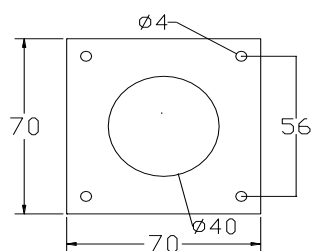

2003

2003

Componenta	Dimensiuni	Material	Stare	Reglaj
Placa	70x70x2.5	Otel	RAAL9006	
Prezon	M8x25	Otel	zincat	
Profil	D40x h	Aluminiu	Slefuit	
Talpa	D35x47	Aluminiu	Semilucios	+20 mm
Plastic	D25x2		Alb	

Zusammensetzung	Dimensionen	Material	Zustand	Verstellung
Platte	70x70x2.5	Stahl	RAAL9006	
Gewinde	M8x25	Stahl	verzinkt	
Profil	D40x h	Aluminium	Gebürstet	
Sockel	D35x47	Aluminium	Seidenglanz	+20 mm
Plastik	D25x2		Weiß	

Composition	Dimensions	Material	Status	Adjustment
Plate	70x70x2.5	Steel	RAAL9006	
Thread	M8x25	Steel	Galvanized	
Profile	D40x h	Aluminium	Brushed	
Base	D35x47	Aluminium	Silky Lustre	+20 mm
Plastic	D25x2		White	