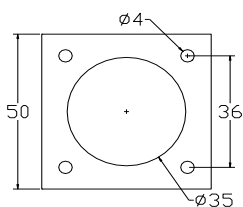

2006

2006

Componenta	Dimensiuni	Material	Stare	Reglaj
Placa	50x50x2.5	Otel	RAAL9006	
Prezon	M8x25	Otel	zincat	
Bara	D35x h	Aluminiu	Slefuit	
Talpa	D60x9	Aluminiu	Semilucios	+15 mm
Plastic	D40x2		Alb	

Zusammensetzung	Dimensionen	Material	Zustand	Verstellung
Platte	50x50x2.5	Stahl	RAAL9006	
Gewinde	M8x25	Stahl	verzinkt	
Stange	D35x h	Aluminium	Gebürstet	
Sockel	D60x9	Aluminium	Seidenglanz	+15 mm
Plastik	D40x2		Weiß	

Composition	Dimensions	Material	Status	Adjustment
Plate	50x50x2.5	Steel	RAAL9006	
Thread	M8x25	Steel	Galvanized	
Bar	D35x h	Aluminium	Brushed	
Base	D60x9	Aluminium	Silky Lustre	+15 mm
Plastic	D40x2		White	