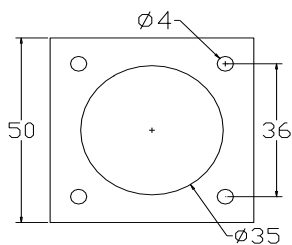

## 2007

2007

Componenta	Dimensiuni	Material	Stare	Reglaj
Placa	50x50x2.5	Otel	RAAL9006	
Prezon	M8x25	Otel	zincat	
Bara	D35x h	Aluminiu	Slefuit	
Talpa	D60x9	Aluminiu	Semilucios	+15 mm
Plastic	D40x2		Alb	

Zusammensetzung	Dimensionen	Material	Zustand	Verstellung
Platte	50x50x2.5	Stahl	RAAL9006	
Gewinde	M8x25	Stahl	verzinkt	
Stange	D35x h	Aluminium	Gebürstet	
Sockel	D60x9	Aluminium	Seidenglanz	+15 mm
Plastik	D40x2		Weiß	

Composition	Dimensions	Material	Status	Adjustment
Plate	50x50x2.5	Steel	RAAL9006	
Thread	M8x25	Steel	Galvanized	
Bar	D35x h	Aluminium	Brushed	
Base	D60x9	Aluminium	Silky Lustre	+15 mm
Plastic	D40x2		White	