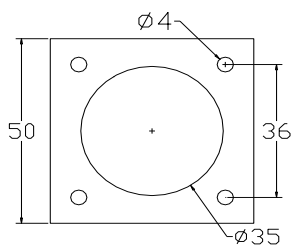

## 3000

3000

Componenta	Dimensiuni	Material	Stare	Reglaj
Placa	50x50x2.5	Otel	RAAL9006	
Prezon	M8x25	Otel	zincat	
Lemn	D35x h	FAG	Lacuit	
Talpa	D50x8	Aluminiu	Semilucios	
Pasla	D28x2		Alba	

Zusammensetzung	Dimensionen	Material	Zustand	Verstellung
Platte	50x50x2.5	Stahl	RAAL9006	
Gewinde	M8x25	Stahl	verzinkt	
Holz	D35x h	BUCHE	Lackiert	
Sockel	D50x8	Aluminium	Seidenglanz	
Filzgleiter	D28x2		Weiß	

Composition	Dimensions	Material	Status	Adjustment
Plate	50x50x2.5	Steel	RAAL9006	
Thread	M8x25	Steel	Galvanized	
Wood	D35x h	Beech	Lacquered	
Base	D50x8	Aluminium	Silky Lustre	
Felt-Gliders	D28x2		White	