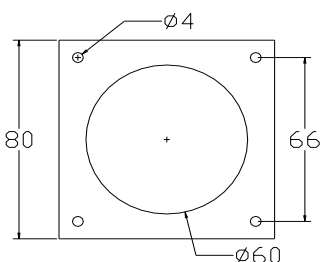

SIM AUS ROM

3007

3007

Componenta	Dimensiuni	Material	Stare	Reglaj
Placa	80x80x2.5	Otel	RAAL9006	
Teava	D60xh	Inox	Slefit	
Talpa	D60x10	inox	Semilucios	+15mm
Plastic	D40x3		Negru	

Zusammensetzung	Dimensionen	Material	Zustand	Verstellung
Platte	80x80x2.5	Stahl	RAAL9006	
Rohr	D60xh	Edelstahl	Gebürstet	
Sockel	D60x10	Edelstahl	Seidenglanz	+15mm
Plastik	D40x3		Schwarz	

Composition	Dimensions	Material	Status	Adjustment
Plate	80x80x2.5	Steel	RAAL9006	
Pipe	D60xh	Stainless Steel	Brushed	
Base	D60x10	Stainless Steel	Silky Lustre	+15mm
Plastic	D40x3		Black	