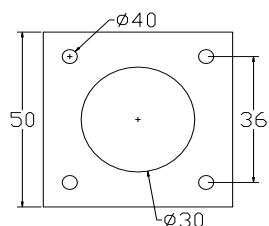

## 3014

3014

Componenta	Dimensiuni	Material	Stare	Reglaj
Placa	50x50x2.5	Otel	RAAL9006	
Prezon	M8x25	Otel	Zincat	
Profil	D30xh	Aluminiu	Slefuit	
Talpa	D60x20	Aluminiu	Semilucios	+12mm
Plastic	D47x2		Alb	

Zusammensetzung	Dimensionen	Material	Zustand	Verstellung
Platte	50x50x2.5	Stahl	RAAL9006	
Gewinde	M8x25	Stahl	Verzinkt	
Profil	D30xh	Aluminium	Gebürstet	
Sockel	D60x20	Aluminium	Seidenglanz	+12mm
Plastik	D47x2		Weiß	

Composition	Dimensions	Material	Status	Adjustment
Plate	50x50x2.5	Steel	RAAL9006	
Thread	M8x25	Steel	Galvanized	
Profile	D30xh	Aluminium	Brushed	
Base	D60x20	Aluminium	Silky Lustre	+12mm
Plastic	D47x2		White	