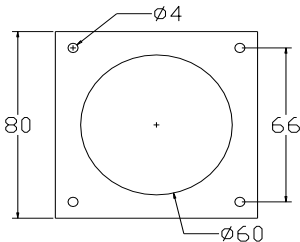

3015

3015

Componenta	Dimensiuni	Material	Stare	Reglaj
Placa	80x80x2.5	Otel	RAAL9006	
Prezon	M8x30	Otel	Zincat	
Profil	D60xh	Aluminiu	Slefuit	
Plastic	D60x4		Negru	

Zusammensetzung	Dimensionen	Material	Zustand	Verstellung
Platte	80x80x2.5	Stahl	RAAL9006	
Gewinde	M8x30	Stahl	Verzinkt	
Profil	D60xh	Aluminium	Gebürstet	
Plastik	D60x4		Schwarz	

Composition	Dimensions	Material	Status	Adjustment
Plate	80x80x2.5	Steel	RAAL9006	
Thread	M8x30	Steel	Galvanized	
Profile	D60xh	Aluminium	Brushed	
Plastic	D60x4		Black	