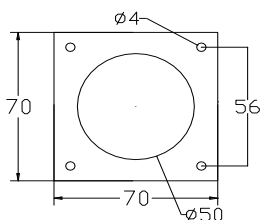

SIM AUS ROM

3018

3018

Componenta	Dimensiuni	Material	Stare	Reglaj
Placa	70x70x2.5	Otel	RAAL9006	
Prezon	M8x25	Otel	zincat	
Teava	D50x h	Aluminiu	Slefuit	
Talpa	D60x13	Aluminiu	Semilucios	+15 mm
Plastic	D47x2		Alb	

Zusammensetzung	Dimensionen	Material	Zustand	Verstellung
Platte	70x70x2.5	Stahl	RAAL9006	
Gewinde	M8x25	Stahl	verzinkt	
Rohr	D50x h	Aluminium	Gebürstet	
Sockel	D60x13	Aluminium	Seidenglanz	+15 mm
Plastik	D47x2		Weiß	

Composition	Dimensions	Material	Status	Adjustment
Plate	70x70x2.5	Steel	RAAL9006	
Thread	M8x25	Steel	Galvanized	
Pipe	D50x h	Aluminium	Brushed	
Base	D60x13	Aluminium	Silky Lustre	+15 mm
Plastic	D47x2		White	