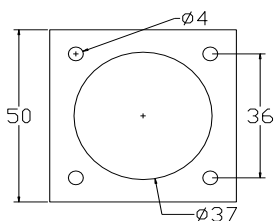

3031

3031

Componenta	Dimensiuni	Material	Stare	Reglaj
Placa	50x50x2.5	Otel	RAAL9006	
Prezon	M8x25	Otel	zincat	
Bara	D38x h	Aluminiu	Slefuit	
Pasla	D24x2		Alb	

Zusammensetzung	Dimensionen	Material	Zustand	Verstellung
Platte	50x50x2.5	Stahl	RAAL9006	
Gewinde	M8x25	Stahl	verzinkt	
Stange	D38x h	Aluminium	Gebürstet	
Filzgleiter	D24x2		Weiß	

Composition	Dimensions	Material	Status	Adjustment
Plate	50x50x2.5	Steel	RAAL9006	
Thread	M8x25	Steel	Galvanized	
Bar	D38x h	Aluminium	Brushed	
Felt-Gliders	D24x2		White	