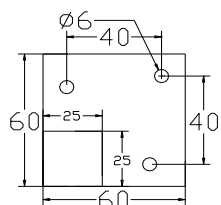

SIM AUS ROM

3080

3080

Componenta	Dimensiuni	Material	Stare	Reglaj
Placa	60x60x4	Otel/Inox	RAAL9006/Slefuit	
Teava	25x25x h	Otel/Inox	RAAL9006/Slefuit	
Plastic	25x25x5		Negru	

Zusammensetzung	Dimensionen	Material	Zustand	Verstellung
Platte	60x60x4	Stahl/Edelstahl	RAAL9006/Gebürstet	
Rohr	25x25x h	Stahl/Edelstahl	RAAL9006/Gebürstet	
Plastik	25x25x5		Schwarz	

Composition	Dimensions	Material	Status	Adjustment
Plate	60x60x4	Steel/Stainless Steel	RAAL9006/Brushed	
Pipe	25x25x h	Steel/Stainless Steel	RAAL9006/Brushed	
Plastic	25x25x5		Black	