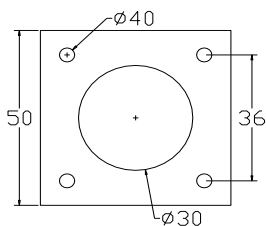

## 3104

3104

Componenta	Dimensiuni	Material	Stare	Reglaj
Placa	50x50x2.5	Otel	RAAL9006	
Prezon	M8x25	Otel	zincat	
Profil	D30x h	Aluminiu	Slefuit	
Talpa	D50x20	Aluminiu	Semilucios	+12mm
Plastic	D47x2		Alb	

Zusammensetzung	Dimensionen	Material	Zustand	Verstellung
Platte	50x50x2.5	Stahl	RAAL9006	
Gewinde	M8x25	Stahl	verzinkt	
Profil	D30x h	Aluminium	Gebürstet	
Sockel	D50x20	Aluminium	Seidenglanz	+12mm
Plastik	D47x2		Weiß	

Composition	Dimensions	Material	Status	Adjustment
Plate	50x50x2.5	Steel	RAAL9006	
Thread	M8x25	Steel	Galvanized	
Profile	D30x h	Aluminium	Brushed	
Base	D50x20	Aluminium	Silky Lustre	+12mm
Plastic	D47x2		White	