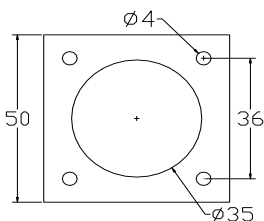

## 3113

3113

Componenta	Dimensiuni	Material	Stare	Reglaj
Placa	50x50x2.5	Otel	RAAL9006	
Prezon	M8x25	Otel	zincat	
Teava	D35x h	Inox	Slefuit	
Talpa	D50x9	Inox	Semilucios	+15mm
Pasla	D35x2		Alba	

Zusammensetzung	Dimensionen	Material	Zustand	Verstellung
Platte	50x50x2.5	Stahl	RAAL9006	
Gewinde	M8x25	Stahl	verzinkt	
Rohr	D35x h	Edelstahl	Gebürstet	
Sockel	D50x9	Edelstahl	Seidenglanz	+15mm
Filzgleiter	D35x2		Weiß	

Composition	Dimensions	Material	Status	Adjustment
Plate	50x50x2.5	Steel	RAAL9006	
Thread	M8x25	Steel	Galvanized	
Pipe	D35x h	Stainless Steel	Brushed	
Base	D50x9	Stainless Steel	Silky Lustre	+15mm
Felt-Gliders	D35x2		White	