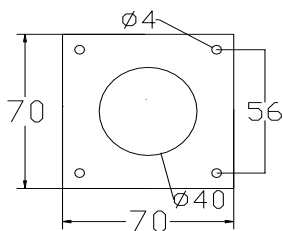

3204

3204

Componenta	Dimensiuni	Material	Stare	Reglaj
Placa	70x70x2.5	Otel	RAAL9006	
Prezon	M8x25	Otel	zincat	
Profil	D40x h	Aluminiu	Slefuit	
Talpa	D50x20	Aluminiu	Semilucios	+12 mm
Plastic	D40x2		Alb	

Zusammensetzung	Dimensionen	Material	Zustand	Verstellung
Platte	70x70x2.5	Stahl	RAAL9006	
Gewinde	M8x25	Stahl	verzinkt	
Profil	D40x h	Aluminium	Gebürstet	
Sockel	D50x20	Aluminium	Seidenglanz	+12 mm
Plastik	D40x2		Weiß	

Composition	Dimensions	Material	Status	Adjustment
Plate	70x70x2.5	Steel	RAAL9006	
Thread	M8x25	Steel	Galvanized	
Profile	D40x h	Aluminium	Brushed	
Base	D50x20	Aluminium	Silky Lustre	+12 mm
Plastic	D40x2		White	