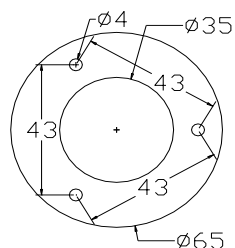

3749

3749

Componenta	Dimensiuni	Material	Stare	Reglaj
Placa	D65x2.5	Otel	RAAL9006	
Prezon	M10x25	Otel	Zincat	
Profil	D35x h	Aluminiu	Slefuit	
Talpa	D48x6	Aluminiu	Semilucios	+15 mm
Plastic	D33x3		Alb	

Zusammensetzung	Dimensionen	Material	Zustand	Verstellung
Platte	D65x2.5	Stahl	RAAL9006	
Gewinde	M10x25	Stahl	Verzinkt	
Profil	D35x h	Aluminium	Gebürstet	
Sockel	D48x6	Aluminium	Seidenglanz	+15 mm
Plastik	D33x3		Weiß	

Composition	Dimensions	Material	Status	Adjustment
Plate	D65x2.5	Steel	RAAL9006	
Thread	M10x25	Steel	Galvanized	
Profile	D35x h	Aluminium	Brushed	
Base	D48x6	Aluminium	Silky Lustre	+15 mm
Plastic	D33x3		White	