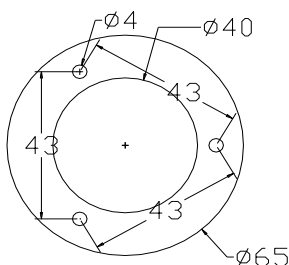

3860

3860

Componenta	Dimensiuni	Material	Stare	Reglaj
Placa	D65x2.5	Otel	RAAL9006	
Prezon	M8x25	Otel	Zincat	
Teava	D40x h	Inox	Lustruit	
Talpa	D35x25	Aluminiu	Slefuit	+12.5mm
Pasla	D28x2		Alb	

Zusammensetzung	Dimensionen	Material	Zustand	Verstellung
Platte	D65x2.5	Stahl	RAAL9006	
Gewinde	M8x25	Stahl	Verzinkt	
Rohr	D40x h	Edelstahl	Poliert	
Socket	D35x25	Aluminium	Gebürstet	+12.5mm
Filzgleiter	D28x2		Weiß	

Composition	Dimensions	Material	Status	Adjustment
Plate	D65x2.5	Steel	RAAL9006	
Thread	M8x25	Steel	Galvanized	
Pipe	D40x h	Stainless Steel	Polished	
Base	D35x25	Aluminium	Brushed	+12.5mm
Felt-Gliders	D28x2		White	