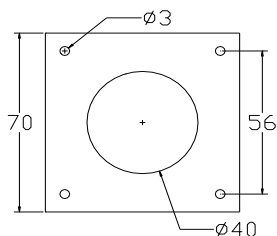

## 3874

3874

| Componenta | Dimensiuni | Material | Stare      | Reglaj |
|------------|------------|----------|------------|--------|
| Placa      | 70x70x2.5  | Inox     | Slefuit    |        |
| Prezon     | M8x25      | Otel     | Zincat     |        |
| Teava      | D40x h     | Inox     | Mat/Lucios |        |
|            |            |          |            |        |
| Plastic    | D40x4      |          | Negru      |        |

| Zusammensetzung | Dimensionen | Material  | Zustand       | Verstellung |
|-----------------|-------------|-----------|---------------|-------------|
| Platte          | 70x70x2.5   | Edelstahl | Gebürstet     |             |
| Gewinde         | M8x25       | Stahl     | Verzinkt      |             |
| Rohr            | D40x h      | Edelstahl | Matt/Glänzend |             |
|                 |             |           |               |             |
| Plastik         | D40x4       |           | Schwarz       |             |

| Composition | Dimensions | Material        | Status        | Adjustment |
|-------------|------------|-----------------|---------------|------------|
| Plate       | 70x70x2.5  | Stainless Steel | Brushed       |            |
| Thread      | M8x25      | Steel           | Galvanized    |            |
| Pipe        | D40x h     | Stainless Steel | Matt/Lustrous |            |
|             |            |                 |               |            |
| Plastic     | D40x4      |                 | Black         |            |