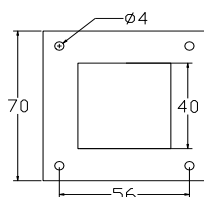

3895

Componenta	Dimensiuni	Material	Stare	Reglaj
Placa	70x70x2.5	Otel	RAAL9006	
Prezon	M8x25	Otel	Zincat	
Profil	40x40xh	Aluminiu	Slefuit	
Plastic	27x10		Negru	20

Zusammensetzung	Dimensionen	Material	Zustand	Verstellung
Platte	70x70x2.5	Stahl	RAAL9006	
Gewinde	M8x25	Stahl	Verzinkt	
Profil	40x40xh	Aluminium	Gebürstet	
Plastik	27x10		Schwarz	20

Composition	Dimensions	Material	Status	Adjustment
Plate	70x70x2.5	Steel	RAAL9006	
Thread	M8x25	Steel	Galvanized	
Profile	40x40xh	Aluminium	Brushed	
Plastic	27x10		Black	20