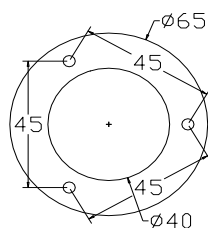

## 3917

3917

Componenta	Dimensiuni	Material	Stare	Reglaj
Placa	D65x2.5	Otel	RAAL9006	
Prezon	M8x25	Otel	Zincat	
Profil	D40xh	Aluminiu	Slefuit	
Talpa	D60x9	Aluminiu	Semilucios	
Plastic	D40x2		Alb	

Zusammensetzung	Dimensionen	Material	Zustand	Verstellung
Platte	D65x2.5	Stahl	RAAL9006	
Gewinde	M8x25	Stahl	Verzinkt	
Profil	D40xh	Aluminium	Gebürstet	
Sockel	D60x9	Aluminium	Seidenglanz	
Plastik	D40x2		Weiß	

Composition	Dimensions	Material	Status	Adjustment
Plate	D65x2.5	Steel	RAAL9006	
Thread	M8x25	Steel	Galvanized	
Profile	D40xh	Aluminium	Brushed	
Base	D60x9	Aluminium	Silky Lustre	
Plastic	D40x2		White	