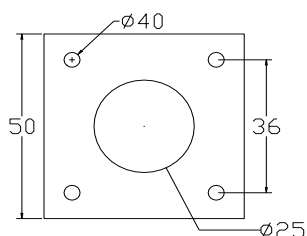

4124

4124

Componenta	Dimensiuni	Material	Stare	Reglaj
Placa	50x50x2.5	Otel	RAAL9006	
Prezon	M8x25	Otel	Zincat	
Profil	D25xh	Aluminiu	Slefuit	
Talpa	D60x8	Aluminiu	Semilucios	+15mm
Plastic	D47x2		Alb	

Zusammensetzung	Dimensionen	Material	Zustand	Verstellung
Platte	50x50x2.5	Stahl	RAAL9006	
Gewinde	M8x25	Stahl	Verzinkt	
Profil	D25xh	Aluminium	Gebürstet	
Sockel	D60x8	Aluminium	Seidenglanz	+15mm
Plastik	D47x2		Weiß	

Composition	Dimensions	Material	Status	Adjustment
Plate	50x50x2.5	Steel	RAAL9006	
Thread	M8x25	Steel	Galvanized	
Profile	D25xh	Aluminium	Brushed	
Base	D60x8	Aluminium	Silky Lustre	+15mm
Plastic	D47x2		White	