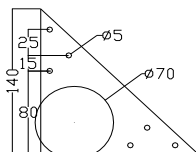

SIM AUS ROM

4128R

4128R

Componenta	Dimensiuni	Material	Stare	Reglaj
Placa	140x140x5	Otel	RAAL9006	
Profil	D60xh	Aluminiu	Slefuit	
Talpa	D70x8	Aluminiu	Strunjit	
Plastic	D60x5		Negru	+15mm

Zusammensetzung	Dimensionen	Material	Zustand	Verstellung
Platte	140x140x5	Stahl	RAAL9006	
Profil	D60xh	Aluminium	Gebürstet	
Sockel	D70x8	Aluminium	Gedreht	
Plastik	D60x5		Schwarz	+15mm

Composition	Dimensions	Material	Status	Adjustment
Plate	140x140x5	Steel	RAAL9006	
Profile	D60xh	Aluminium	Brushed	
Base	D70x8	Aluminium	Revolved	
Plastic	D60x5		Black	+15mm