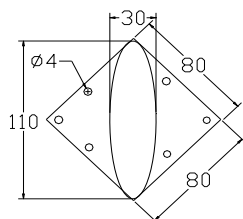

4215

Componenta	Dimensiuni	Material	Stare	Reglaj
Placa	80x80x2.5	Otel	RAAL9006	
Prezon	M8x25	Otel	Zincat	
Profil	110x30xh	Aluminiu	Eloxat	
Plastic	110x30x4		Alb	

Zusammensetzung	Dimensionen	Material	Zustand	Verstellung
Platte	80x80x2.5	Stahl	RAAL9006	
Gewinde	M8x25	Stahl	Verzinkt	
Profil	110x30xh	Aluminium	Eloxiert	
Plastik	110x30x4		Weiß	

Composition	Dimensions	Material	Status	Adjustment
Plate	80x80x2.5	Steel	RAAL9006	
Thread	M8x25	Steel	Galvanized	
Profile	110x30xh	Aluminium	Anodized	
Plastic	110x30x4		White	