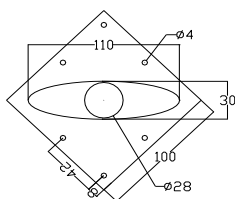

## 4240R

4240

Componenta	Dimensiuni	Material	Stare	Reglaj
Placa	100x100x2.5	Otel	RAAL9006	
Profil	110x30xh	Aluminiu	eloxat	
Plastic	D28x8		Negru	+10mm

Zusammensetzung	Dimensionen	Material	Zustand	Verstellung
Platte	100x100x2.5	Stahl	RAAL9006	
Profil	110x30xh	Aluminium	Eloxiert	
Plastik	D28x8		Schwarz	+10mm

Composition	Dimensions	Material	Status	Adjustment
Plate	100x100x2.5	Steel	RAAL9006	
Profile	110x30xh	Aluminium	Anodized	
Plastic	D28x8		Black	+10mm