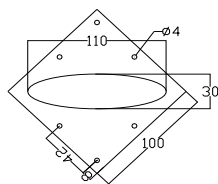

4288F

4288

Componenta	Dimensiuni	Material	Stare	Reglaj
Placa	100x100x2.5	Otel	RAAL9006	
Profil	110x30xh	Aluminiu	eloxat	
Plastic	110x30x4		alb	

Zusammensetzung	Dimensionen	Material	Zustand	Verstellung
Platte	100x100x2.5	Stahl	RAAL9006	
Profil	110x30xh	Aluminium	Eloxiert	
Plastik	110x30x4		Weiß	

Composition	Dimensions	Material	Status	Adjustment
Plate	100x100x2.5	Steel	RAAL9006	
Profile	110x30xh	Aluminium	Anodized	
Plastic	110x30x4		White	