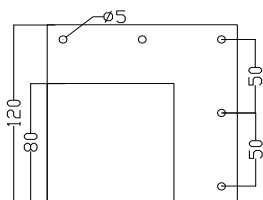

4308F

4308

Componenta	Dimensiuni	Material	Stare	Reglaj
Placa	120x120x8	Aluminiu	Slefuit	
Teava	80x80xh	Inox	Slefuit	
Plastic	80x80x5		negru	

Zusammensetzung	Dimensionen	Material	Zustand	Verstellung
Platte	120x120x8	Aluminium	Gebürstet	
Rohr	80x80xh	Edelstahl	Gebürstet	
Plastik	80x80x5		Schwarz	

Composition	Dimensions	Material	Status	Adjustment
Plate	120x120x8	Aluminium	Brushed	
Pipe	80x80xh	Stainless Steel	Brushed	
Plastic	80x80x5		Black	