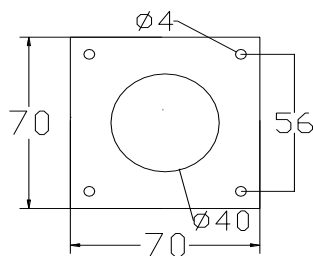

## 4450

4450

Componenta	Dimensiuni	Material	Stare	Reglaj
Placa	70x70x2.5	Otel	RAAL9006	
Profil	D40xh	Aluminiu	Slefuit	
Profil	D25x15	Aluminiu	Slefuit	
Talpa	D80x7.5	Aluminiu	Semilucios	+10mm
Plastic	D47x2		Alb	

Zusammensetzung	Dimensionen	Material	Zustand	Verstellung
Platte	70x70x2.5	Stahl	RAAL9006	
Profil	D40xh	Aluminium	Gebürstet	
Profil	D25x15	Aluminium	Gebürstet	
Sockel	D80x7.5	Aluminium	Seidenglanz	+10mm
Plastik	D47x2		Weiß	

Composition	Dimensions	Material	Status	Adjustment
Plate	70x70x2.5	Steel	RAAL9006	
Profile	D40xh	Aluminium	Brushed	
Profile	D25x15	Aluminium	Brushed	
Base	D80x7.5	Aluminium	Silky Lustre	+10mm
Plastic	D47x2		White	