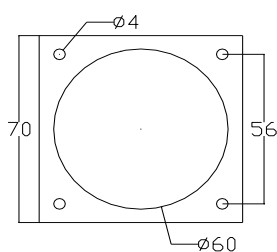

4451

4451

Componenta	Dimensiuni	Material	Stare	Reglaj
Placa	70x70x2.5	Otel	RAAL9006	
Profil	D60xh	Aluminiu	Slefuit	
Profil	D40x17	Aluminiu	Slefuit	+15mm
Plastic	D40x3		Negru	

Zusammensetzung	Dimensionen	Material	Zustand	Verstellung
Platte	70x70x2.5	Stahl	RAAL9006	
Profil	D60xh	Aluminium	Gebürstet	
Profil	D40x17	Aluminium	Gebürstet	+15mm
Plastik	D40x3		Schwarz	

Composition	Dimensions	Material	Status	Adjustment
Plate	70x70x2.5	Steel	RAAL9006	
Profile	D60xh	Aluminium	Brushed	
Profile	D40x17	Aluminium	Brushed	+15mm
Plastic	D40x3		Black	