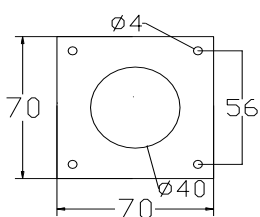

4466

Componenta	Dimensiuni	Material	Stare	Reglaj
Placa	70x70x2.5	Otel	RAAL9006	
Profil	D40xh	Aluminiu	Slefuit	
Profil	D25x15	Aluminiu	Slefuit	
Talpa	D106x8	Aluminiu	Semilucios	
Pasla	D95x2		Alba	

Zusammensetzung	Dimensionen	Material	Zustand	Verstellung
Platte	70x70x2.5	Stahl	RAAL9006	
Profil	D40xh	Aluminium	Gebürstet	
Profil	D25x15	Aluminium	Gebürstet	
Sockel	D106x8	Aluminium	Seidenglanz	
Filzgleiter	D95x2		Weiß	

Composition	Dimensions	Material	Status	Adjustment
Thread	M8x25	Steel	Galvanized	
Base	D50x17	Aluminium	Silky Lustre	
Plastic	D47x2		White	