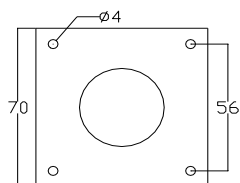

4471

4471

Componenta	Dimensiuni	Material	Stare	Reglaj
Prezon	M8x25	Otel	Zincat	
Placa	70x70x2.5	Otel	RAAL9006	
Lemn	D34.5(39.5;43)	FAG	Lacuit	
Con	D27x40	Aluminiu	Slefuit	
Talpa	D60x9	Aluminiu	Semilucios	
Plastic	D47x2		Alb	

Zusammensetzung	Dimensionen	Material	Zustand	Verstellung
Gewinde	M8x25	Stahl	Verzinkt	
Platte	70x70x2.5	Stahl	RAAL9006	
Holz	D34.5(39.5;43)	BUCHE	Lackiert	
Kegel	D27x40	Aluminium	Gebürstet	
Sockel	D60x9	Aluminium	Seidenglanz	
Plastik	D47x2		Weiß	

Composition	Dimensions	Material	Status	Adjustment
Thread	M8x25	Steel	Galvanized	
Plate	70x70x2.5	Steel	RAAL9006	
Wood	D34.5(39.5;43)	BEECH	Lacquered	
Kegel	D27x40	Aluminium	Brushed	
Base	D60x9	Aluminium	Silky Lustre	
Plastic	D47x2		White	