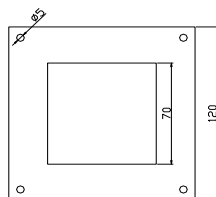

4726R

Componenta	Dimensiuni	Material	Stare	Reglaj
Placa	120x120x4	Otel	RAAL9006	
Profil	70x70xh	Aluminiu	Slefuit	
Profil	D40x14	Aluminiu	Slefuit	
Plastic	D40x3		negru	+12mm

Zusammensetzung	Dimensionen	Material	Zustand	Verstellung
Platte	120x120x4	Stahl	RAAL9006	
Profil	70x70xh	Aluminium	Gebürstet	
Profil	D40x14	Aluminium	Gebürstet	
Plastik	D40x3		Schwarz	+12mm

Composition	Dimensions	Material	Status	Adjustment
Plate	120x120x4	Steel	RAAL9006	
Profile	70x70xh	Aluminium	Brushed	
Profile	D40x14	Aluminium	Brushed	
Plastic	D40x3		Black	+12mm